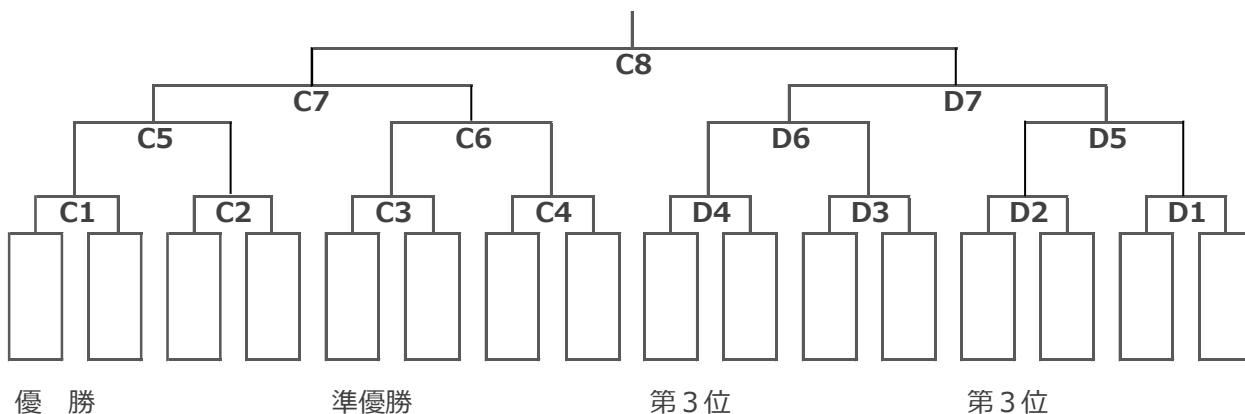

2.決勝トーナメント（ 第3日目 3/25月 会場：リージョンプラザ上越 ）

各種別とも、予選リーグの結果に基づき16チームによる勝ち抜き戦を行う。

3位決定戦は行わない。

【男子の部】

【女子の部】

※決勝トーナメント表のアルファベットはコート、数字は試合順を示す。