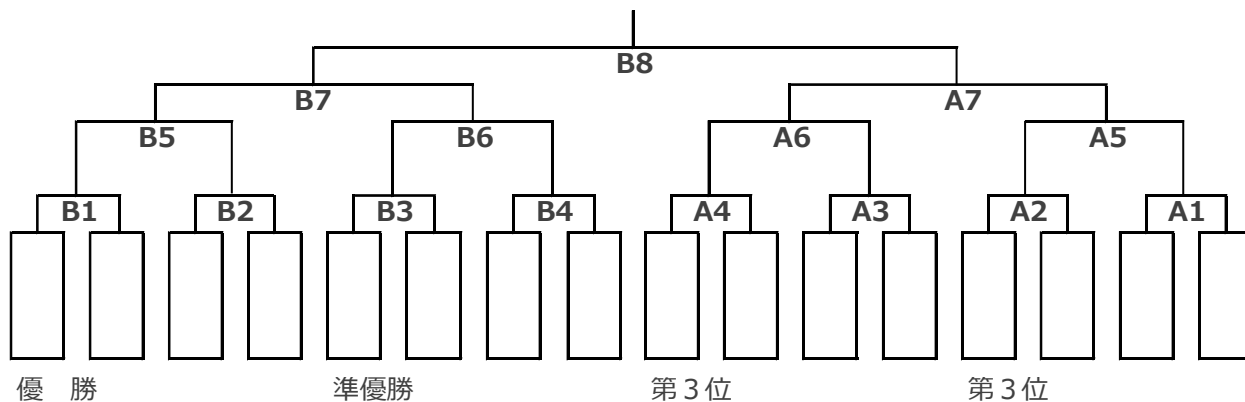

2日目 A:⑤-③(①) ①-③(⑥) ⑤-⑥(③) ③-⑥(①)
B:⑥-②(④) ④-②(⑤) ①-②(④) ④-⑤(②)

7チームリーグ試合順（ ）は審判・補助員

1日目 A:②-⑦(③) ③-⑥(②) ②-⑤(⑥) ①-⑥(②) ②-③(⑤) ①-⑤(④)
B:④-⑤(①) ①-⑦(④) ③-④(⑦) ⑦-⑤(③) ⑥-④(⑦)

2日目 A:⑦-③(⑤) ⑤-③(⑥) ⑥-⑦(③) ①-③(④) ④-⑦(⑤)
B:⑥-②(①) ①-④(②) ④-②(①) ⑤-⑥(⑦) ①-②(⑥)

2.決勝トーナメント（ 第3日目 3/25月 会場：リージョンプラザ上越 ）

各種別とも、予選リーグの結果に基づき16チームによる勝ち抜き戦を行う。

3位決定戦は行わない。

【男子の部】

【女子の部】

※決勝トーナメント表のアルファベットはコート、数字は試合順を示す。